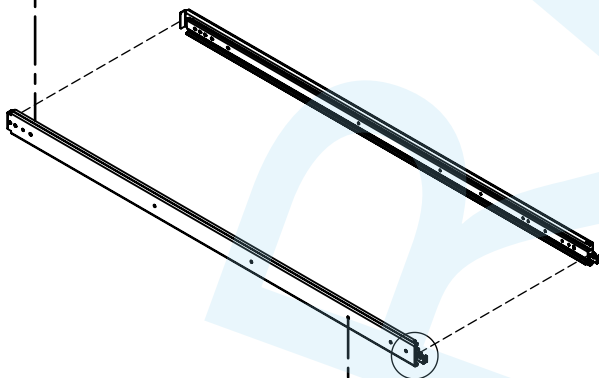

4x Hoek-verbinder 8x Draadstift M10

- Inbegrepen
- NIET inbegrepen

1x Schot
1x Bodemverbinder
2x Draadstift M8
2x Schroef

2x T-verbinder
6x Draadstift M10
1x Boor Ø 3.5 mm

- SETS
- BLANK
 - ZWART
 - NIET inbegrepen

1x Lade 8x Hulsmoer 8x Bout

- BLANK
- ZWART

2x Ladegeleider 200 kg

- Zonder vergrendeling
- Met vergrendeling
- NIET inbegrepen

2x Hoeklijn 10x Hulsmoer 10x Bout

- Blank
- Zwart
- NIET inbegrepen
- HALF inbegrepen