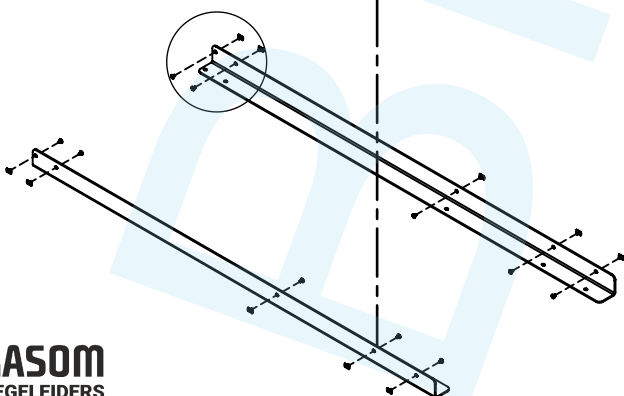

4x Hoek-verbinder 8x Draadstift M10

- Inbegrepen
- NIET inbegrepen

1x Schot
1x Bodemverbinder
2x Draadstift M8
2x Schroef

2x T-verbinder
6x Draadstift M10
1x Boor Ø 3.5 mm

- SETS
- BLANK
 - ZWART
 - NIET inbegrepen

1x Lade 8x Hulsmoer 8x Bout

- BLANK
- ZWART

2x Ladegeleider 200 kg

- Zonder vergrendeling
- Met vergrendeling
- NIET inbegrepen

2x Hoeklijn 10x Hulsmoer 10x Bout

- Blank
- Zwart
- NIET inbegrepen
- HALF inbegrepen