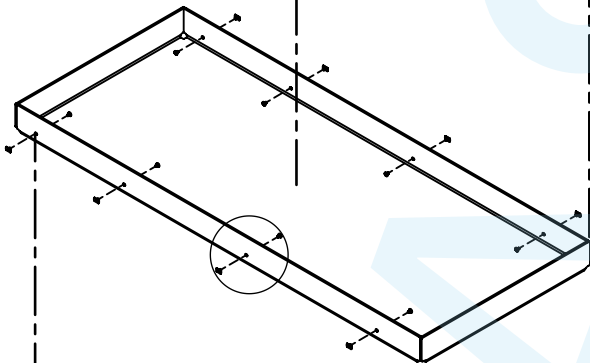

4x Hoek-verbinder 8x Draadstift M10

- Inbegrepen
- NIET inbegrepen

1x Schot
1x Bodemverbinder
2x Draadstift M8
2x Schroef

2x T-verbinder
6x Draadstift M10
1x Boor Ø 3.5 mm

- SETS
- BLANK
 - ZWART
 - NIET inbegrepen

1x Lade 8x Hulsmoer 8x Bout

- BLANK
- ZWART

2x Ladegeleider 200 kg

- Zonder vergrendeling
- Met vergrendeling
- NIET inbegrepen

2x Hoeklijn 10x Hulsmoer 10x Bout

- Blank
- Zwart
- NIET inbegrepen
- HALF inbegrepen