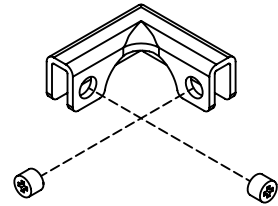

4x Hoek-verbinder 8x Draadstift M10

- Inbegrepen
- NIET inbegrepen

1x Schot
1x Bodemverbinder
2x Draadstift M8
2x Schroef

2x T-verbinder
6x Draadstift M10
1x Boor Ø 3.5 mm

- SETS
- BLANK
 - ZWART
 - NIET inbegrepen

1x Lade 8x Hulsmoer 8x Bout

- BLANK
- ZWART

2x Ladegeleider 200 kg

- Zonder vergrendeling
- Met vergrendeling
- NIET inbegrepen

2x Hoeklijn 10x Hulsmoer 10x Bout

- Blank
- Zwart
- NIET inbegrepen
- HALF inbegrepen