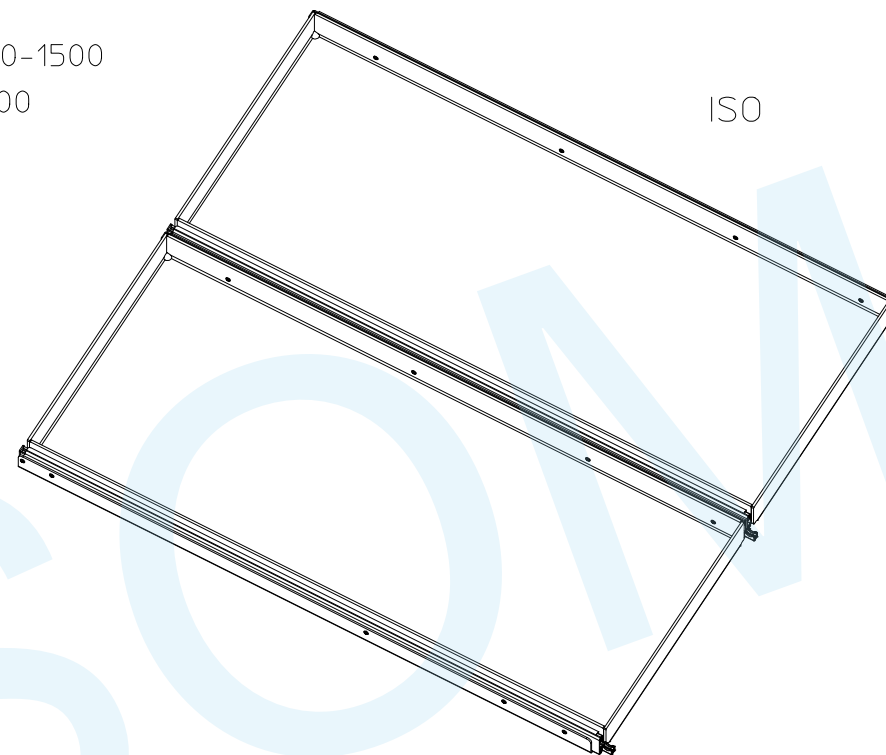

Samenstelling bestaande uit:

- 2 sets Ladegeleiders zonder lock BS1L-200-1500 / met lock BS2L-200-1500
- 1,5 set Montagebeugels BLANK BS1B-200-1500 / ZWART BS2B-200-1500
- 2 stuks Lade BLANK BS1A-200-1500 / ZWART BS2A-200-1500